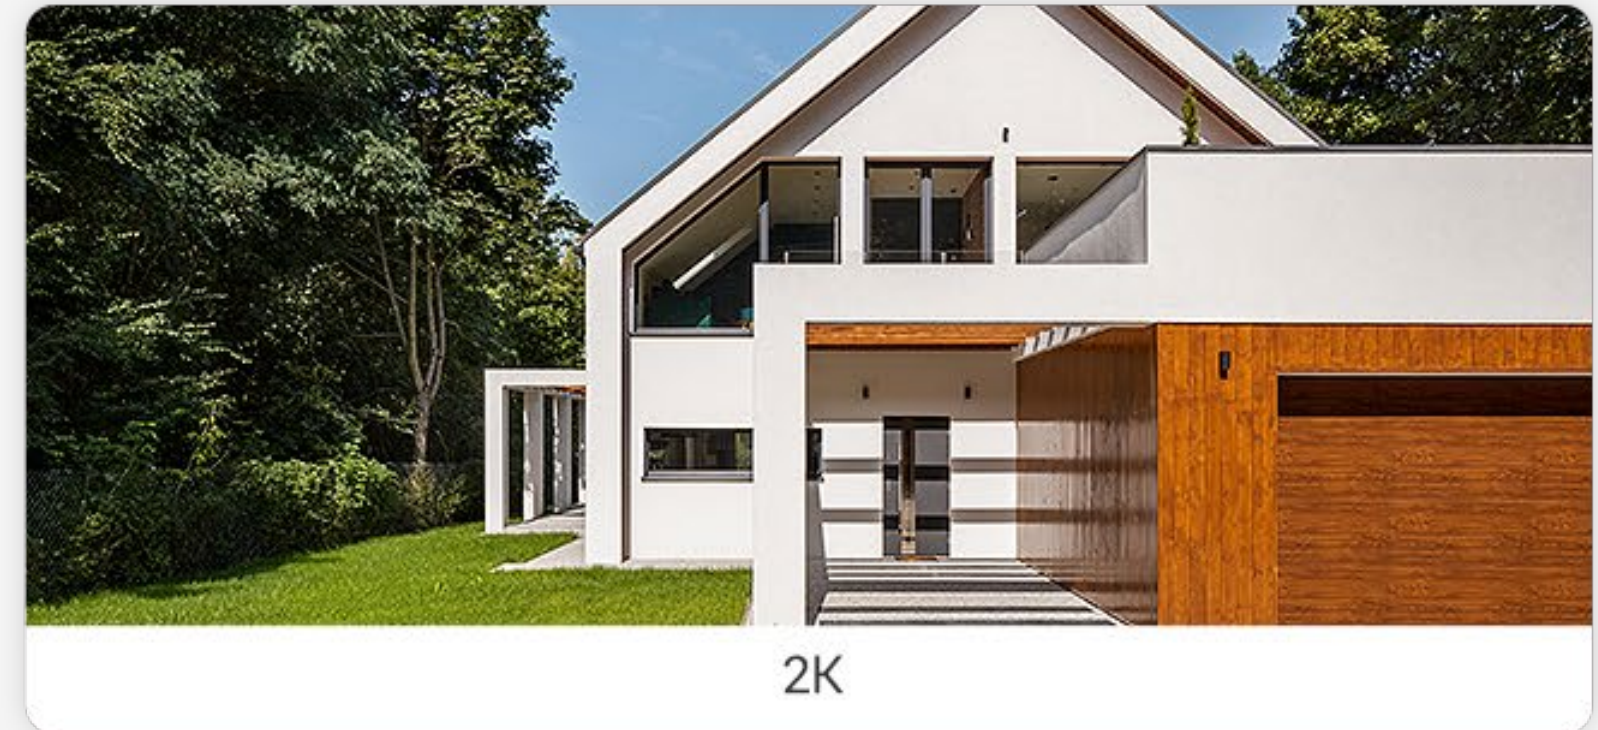

H3 **2K**

Wi-Fi okosotthon-kamera

Megbízható és okos kültéri védelem

Ha az otthoni védelemhez alapvető és hasznos funkciókat is szeretne, akkor az Ön számára a H3 2K megoldás. A H3 2K okos értesítést küld a járókelőkről vagy a mozgó járművekről, valamint testre szabhatja az észlelési területet is. A színes éjszakai látásnak köszönhetően mindig mindent 2K-ban jelenít meg. Ez akkor is megfelelő választás, ha tisztábban szeretne látni nagyobb kültéri területen – pl. a hátsó udvaron, a ház bejáratánál, a családi gazdaságban vagy a parkolóban.

H.265 videótechnológia

Támogatja a MicroSD kártyát¹ (256 GB-ig)

Támogatja az EZVIZ CloudPlay tárhelyet²

Nehezebb elsiklani a fontos részletek felett

A 2K-s látással a kamera bármilyen fényviszonyok között élénk, tiszta képeket készít. Még ha hátulról süt is a nap, a látogatók akkor is tisztán láthatóak. Nincsenek sötét alakok túlexponált háttérrel.

A készülékre telepített mesterséges intelligencia az intelligensebb felismerésért

A kamera fedélzeti mesterséges intelligencia algoritmusai segít a mozgó emberek és járművek azonosításában. Csökkenti a lehulló levelek vagy repülő rovarok által okozott riasztásokat, és tájékoztatja Önt, ha valaki engedély nélkül parkol az Ön tulajdonában lévő területen.