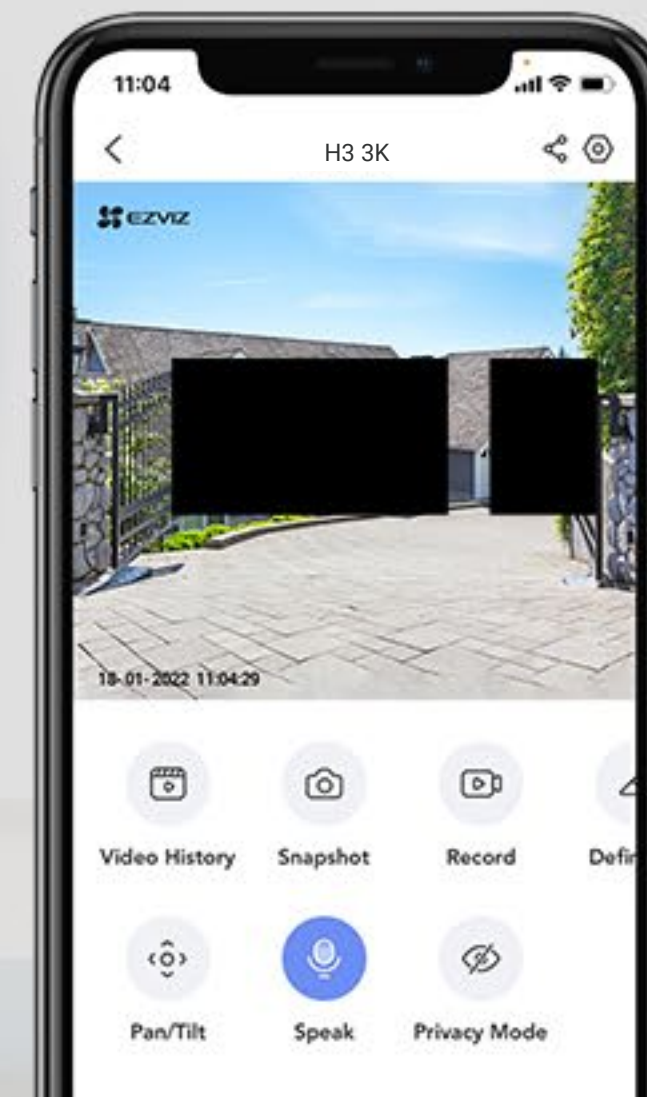

AES 128 bites titkosítás

TLS titkosítási protokoll

Többlépcsős azonosítás

Személyes zóna

1 A memóriakártyát külön kell megvásárolni.

2 Az EZVIZ alkalmazáson keresztül történő videóhívás csak akkor indítható, ha a kamera egy integető kezet észlel maga előtt 3-tól 5 méterig terjedő távolságban.