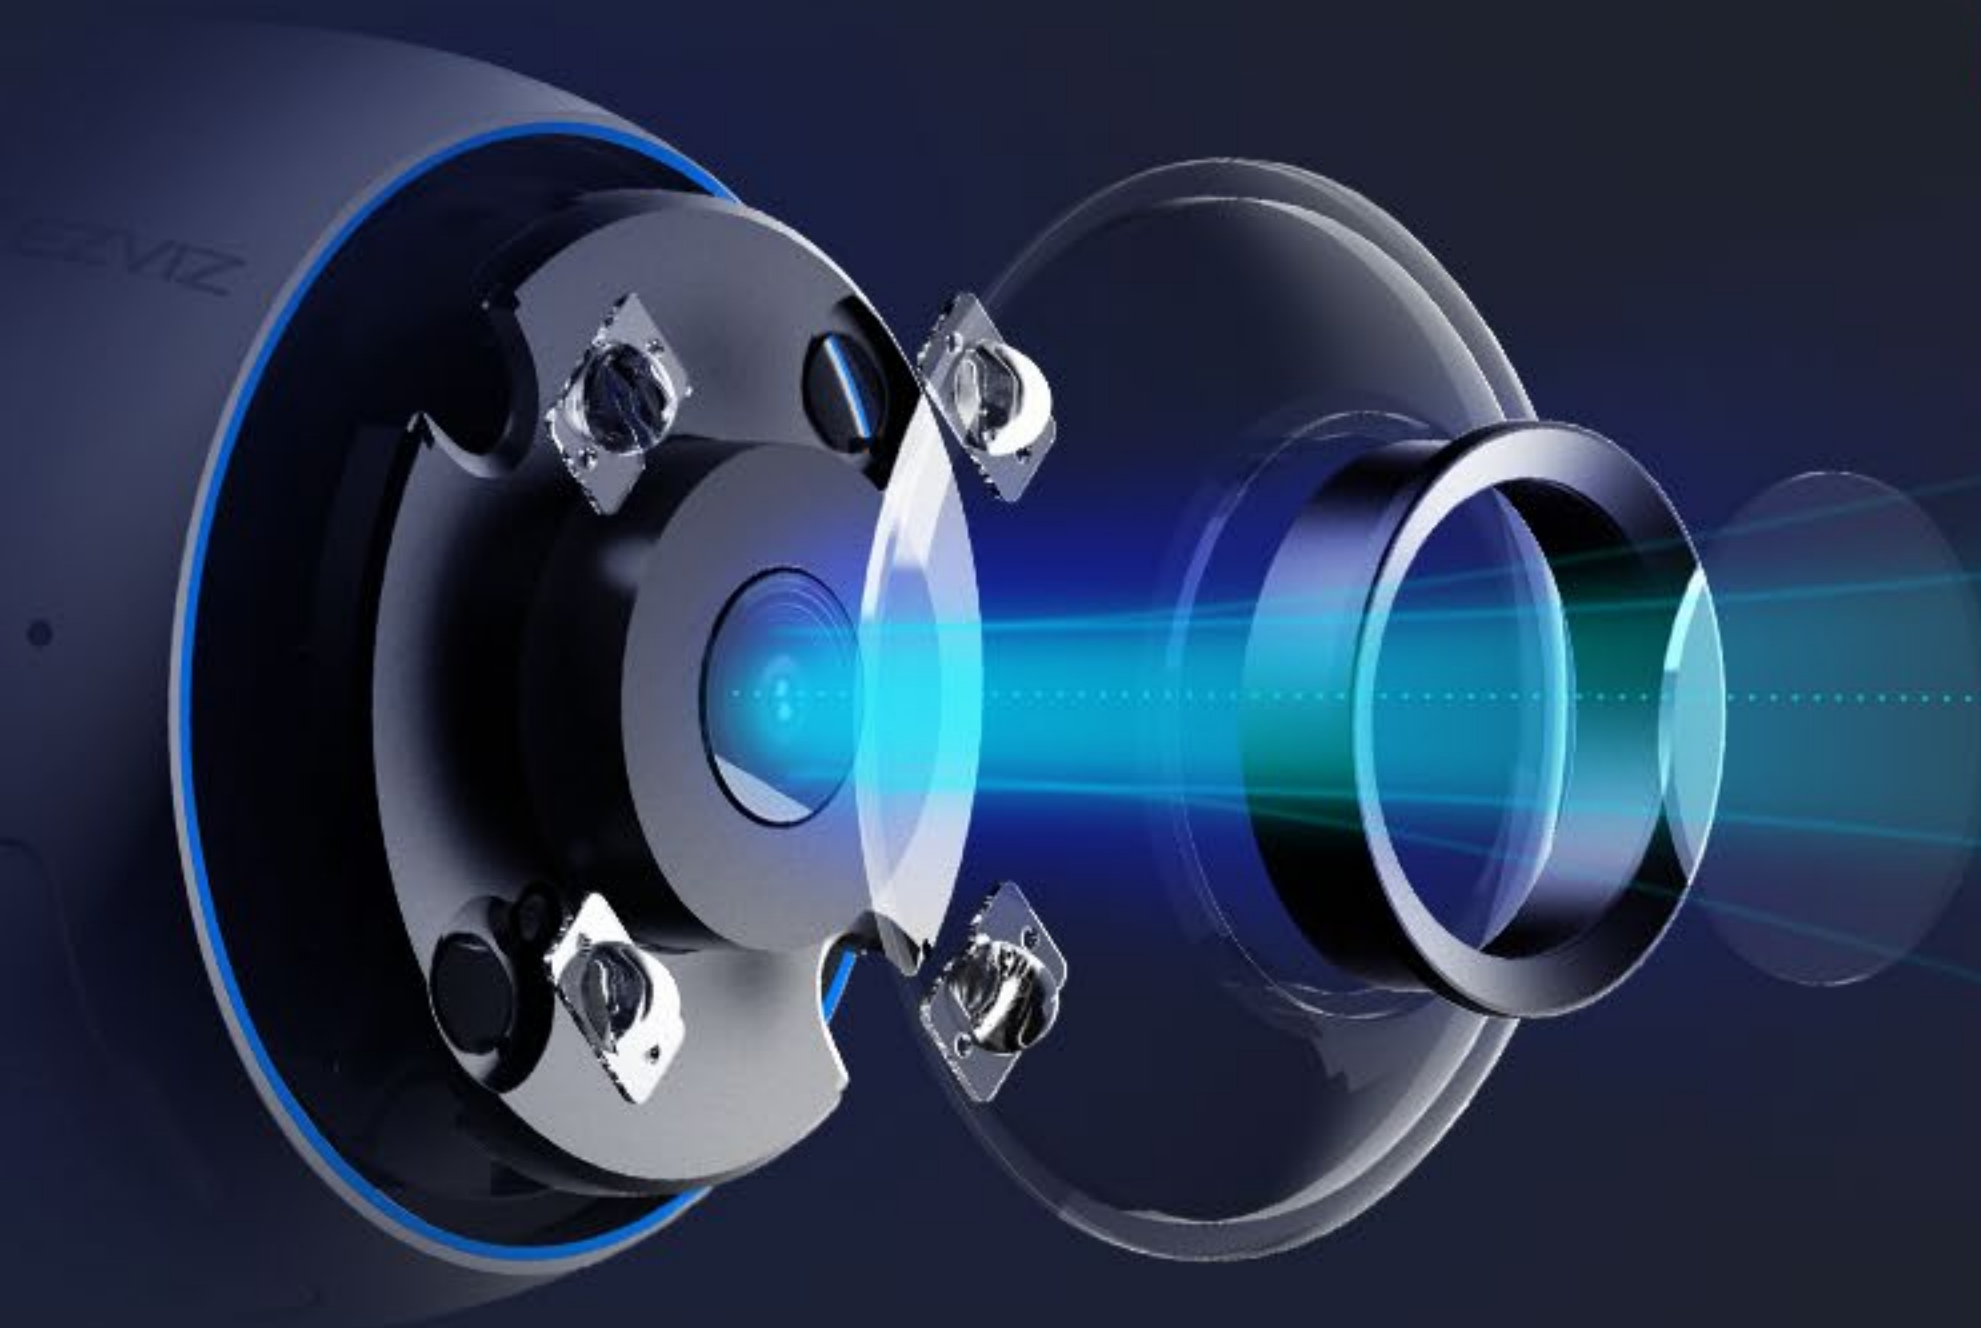

H3

3K

Wi-Fi okosotthon-kamera

Megbízható és okos kültéri védelem

Valószínűleg ez az egyik legtartósabb és legtöbb funkcióval rendelkező otthoni biztonsági kamera a teljes körű 24 órás védelemhez. A beépített Mi-modulnak köszönhetően a H3 3K intelligensebb értesítések küldésére képes, személyek, járművek, vagy akár egy integető kéz érzékelése esetén. A 3K felbontású színes éjszakai kép a tökéletes választás, ha egy nagyobb terület felügyelete a cél, legyen az egy udvar vagy bejárat, családi birtok vagy parkoló.

A 3K felbontású képnek köszönhetően gyakorlatilag lehetetlen nem észlelni a fontos részleteket. Bárhol és bármikor megtekintheti az otthonában történő fontos eseményeket, mintha a helyszínen lenne.

Crisp 3K

Hasznos Mi-funkciók az intelligensebb vezérlésért

Kézmozdulatok felismerése és vezérlése

AI-alapú emberi / jármű-alakfelismerés

Előfizetési díj nélkül

Intelligensebb értesítések

A kamera fedélzeti mesterséges intelligencia algoritmusai segít a mozgó emberek és járművek azonosításában. Csökkenti a lehulló levelek vagy repülő rovarok által okozott riasztásokat, és tájékoztatja Önt, ha valaki engedély nélkül parkol az Ön tulajdonában lévő területen.