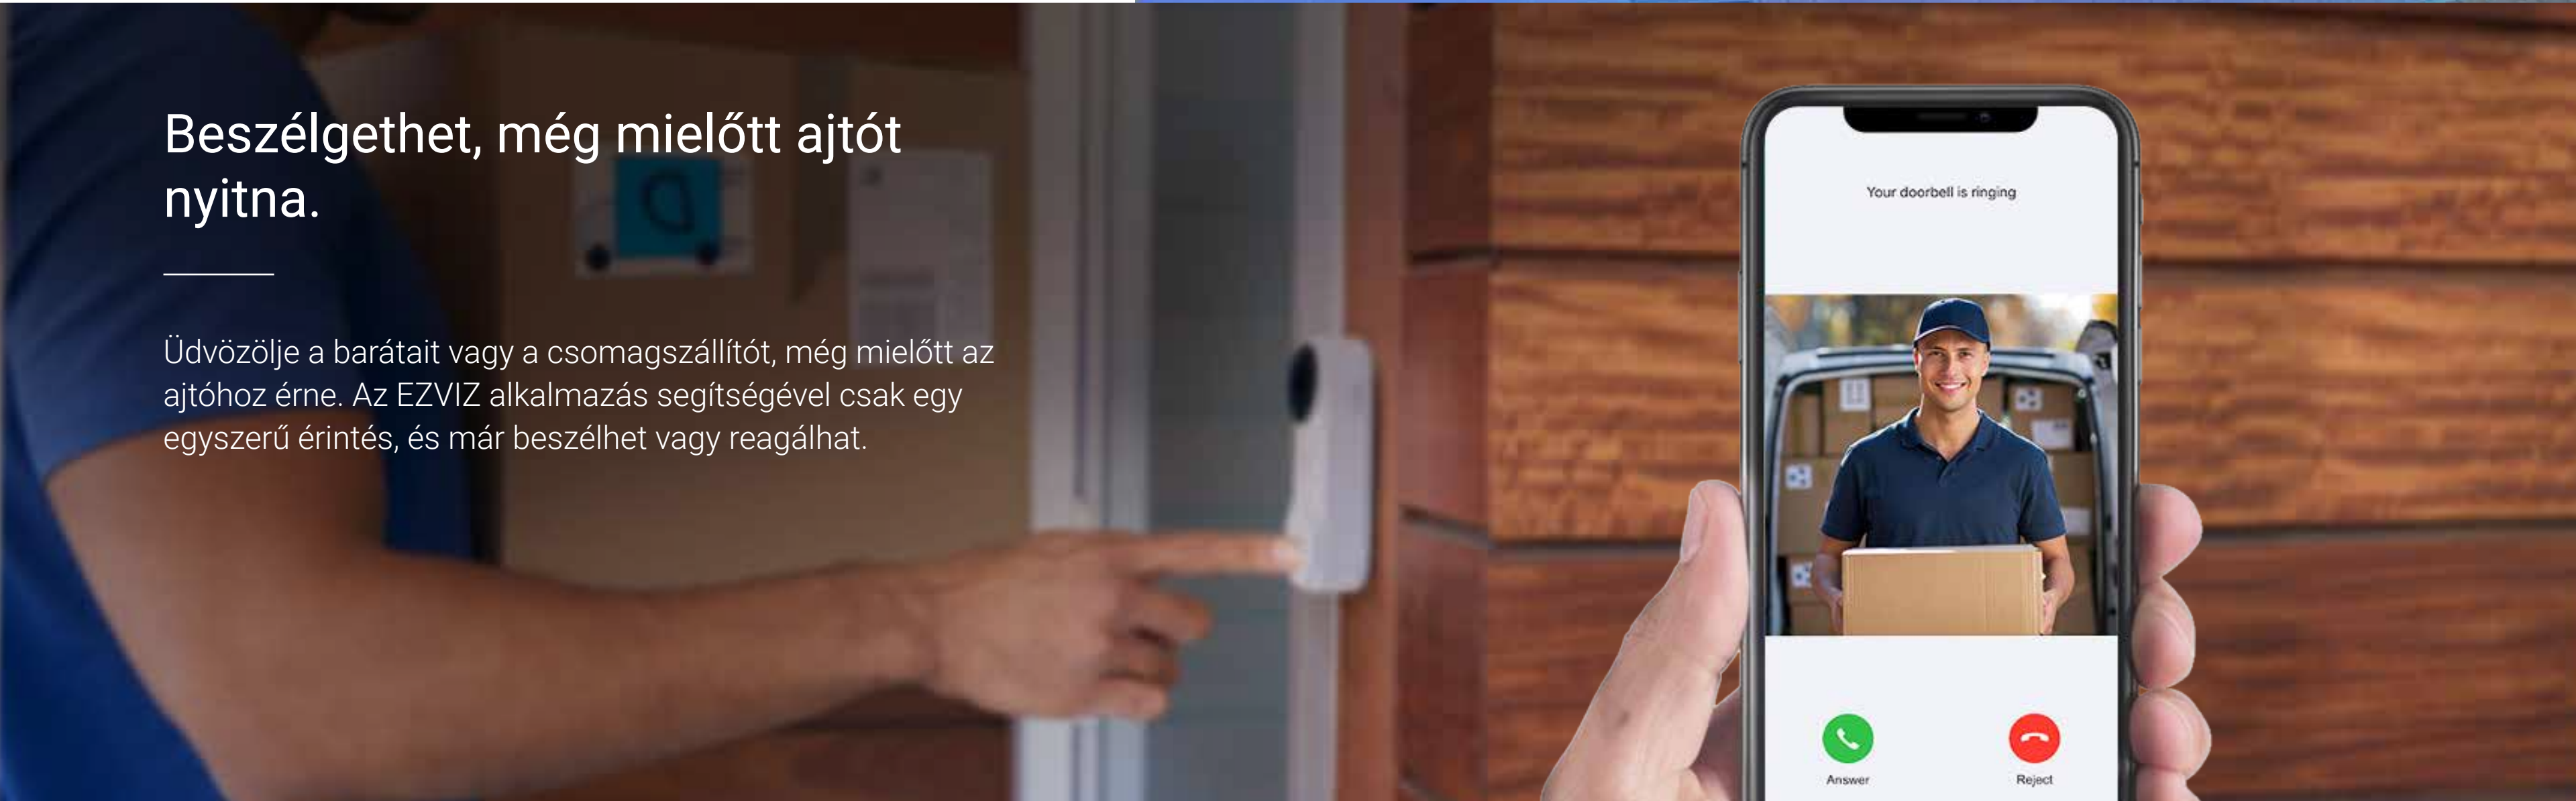

Energiatakarékos
üzemmód

A rendkívül széles látószöggel a teljes képet látja.

A 176 fokos látószögnek köszönhetően könnyen láthatja a postást tetőtől talpig, és azt is, hová helyezi el a csomagját. A kapucsengőhöz többféle szerelőlemez is található a csomagban, amelyek segítségével beállítható a telepítés optimális szöge.

A különböző tartókkal
beállíthatja a lefedettséget

176° (átlós)

Egy intelligens ajtóőr, hogy Ön mindig képben legyen.

Az emberalak- és PIR-érzékelővel rendelkező készülék elég intelligens ahhoz, hogy megkülönböztesse az embereket a háziállatoktól vagy tárgytól. A riasztás indításának feltételeit testre szabhatja, hogy beállítsa a kívánt érzékenységet.

*A javasolt PIR érzékelési távolság az EZVIZ laboratórium teszteredményeiből származik. Különböző környezeti tényezők függvényében változhat.

Beszélgethet, még mielőtt ajtót nyitna.

Üdvözölje a barátait vagy a csomagszállítót, még mielőtt az ajtóhoz érne. Az EZVIZ alkalmazás segítségével csak egy egyszerű érintés, és már beszélhet vagy reagálhat.